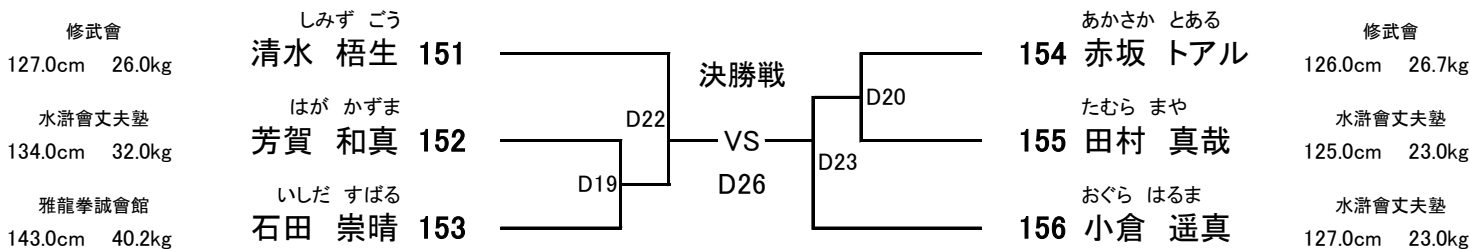

小学3年男子 初級 **【6名】** **優勝** **準優勝** **【Dコート】**
(試合時間:本戦1分30秒 本戦マスト)
ヘッド:JKJO 拳:○ すね:○ ひざ:○ 金的:○ 胸:×