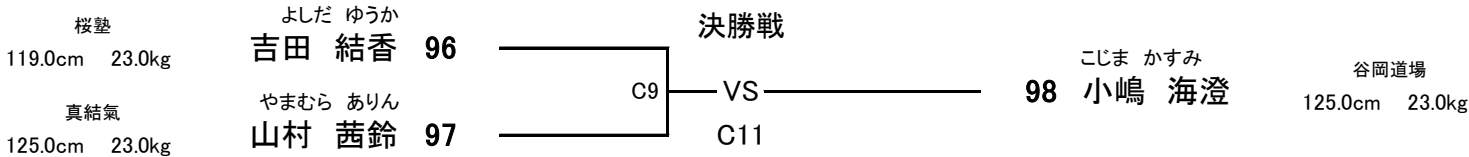

小学2年女子 **【3名】** **優勝** **【Cコート】**
(試合時間:本戦1分30秒 本戦マスト)
ヘッド:JKJO 拳:JKJO すね:JKJO ひざ:× 金的:○ 胸:×