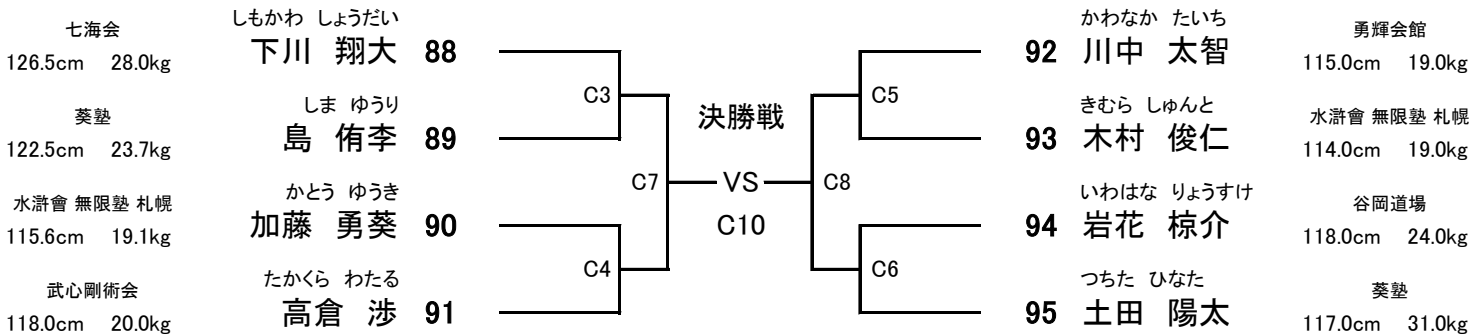

【3名】

優勝

【Bコート】

(試合時間:本戦1分30秒 本戦マスト)

ヘッド:JKJO 拳:JKJO すね:JKJO ひざ:JKJO 金的:○ 胸:○

闘心會 150.0cm 44.0kg	さとう かのん 佐藤 花音 82	決勝戦 VS B36	84 上野 来実	真結氣 156.5cm 48.0kg
葵塾 156.0cm 45.0kg	しまだ みう 島田 美宇 83			

【 1部 Cコート 】

幼年女子 **【2名】** **優勝** **【Cコート】**
 (試合時間:本戦1分30秒 本戦マスト)
 ヘッド:JKJO 拳:JKJO すね:JKJO ひざ:× 金的:○ 胸:×

小学1年女子 **【1名】** **優勝** **【Cコート】**
 (試合時間:本戦1分30秒 本戦マスト)
 ヘッド:JKJO 拳:JKJO すね:JKJO ひざ:× 金的:○ 胸:×

小学1年男子 **【8名】** **優勝** **準優勝** **3位** **3位** **【Cコート】**
 (試合時間:本戦1分30秒 本戦マスト)
 ヘッド:JKJO 拳:JKJO すね:JKJO ひざ:× 金的:○ 胸:×