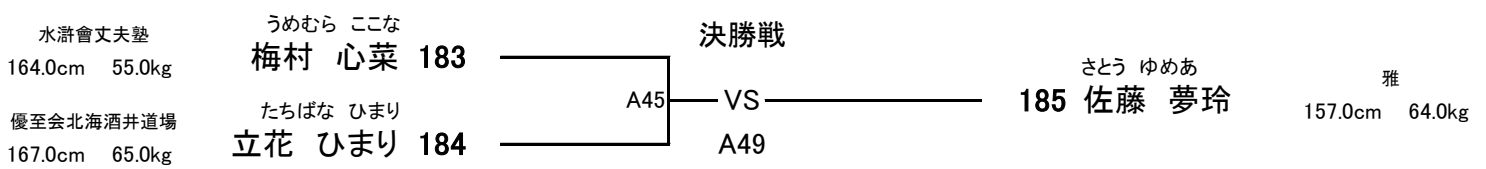

高校女子 55kg以上 **【3名】** **優勝** **【Aコート】**
(試合時間:本戦2分 本戦マスト)
ヘッド:JKJO 拳:JKJOグローブ すね:JKJO ひざ:JKJO 金的:○ 胸:○