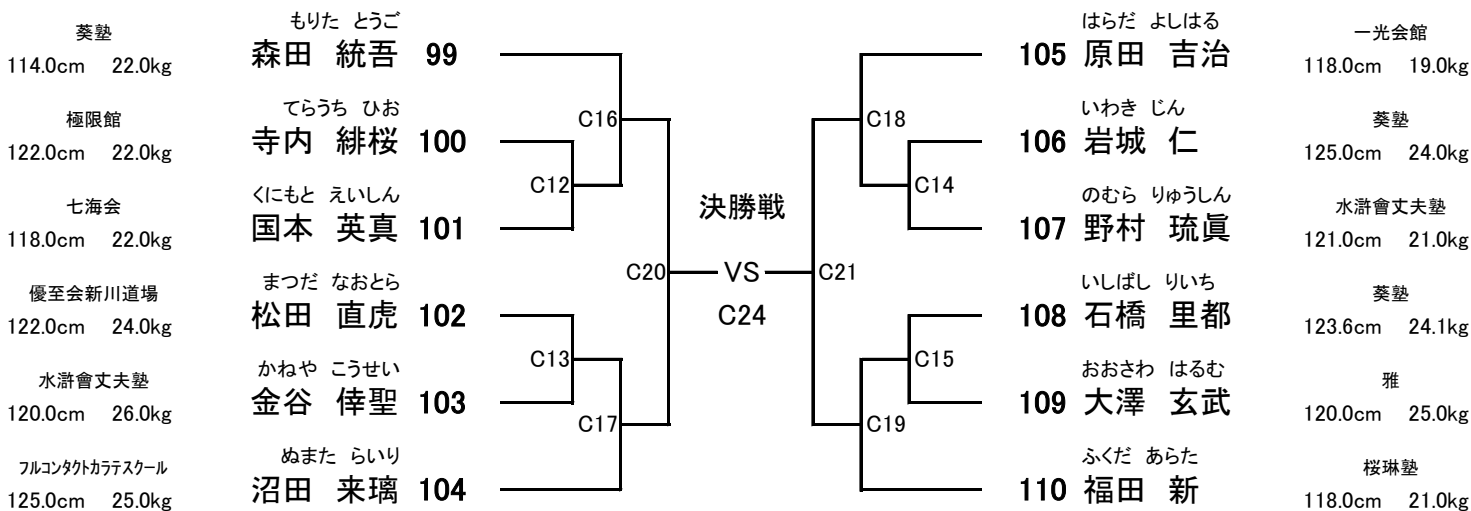

【 1部 Cコート 】

小学2年男子 【12名】 優勝 準優勝 3位 3位 【Cコート】

(試合時間: 本戦1分30秒 本戦マスト)
ヘッド:JKJO 拳:JKJO すね:JKJO ひざ:× 金的:○ 胸:×