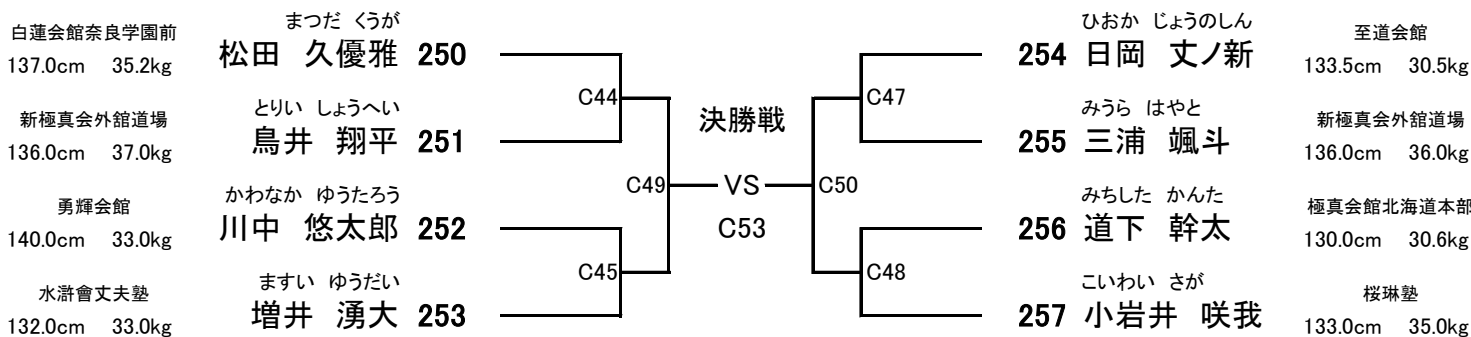

小学4年男子 30kg以上 **【8名】** 優勝 準優勝 3位 3位 **【Cコート】**
(試合時間:本戦1分30秒 本戦マスト)
ヘッド:JKJO 拳:JKJO すね:JKJO ひざ:JKJO 金的:○ 胸:×