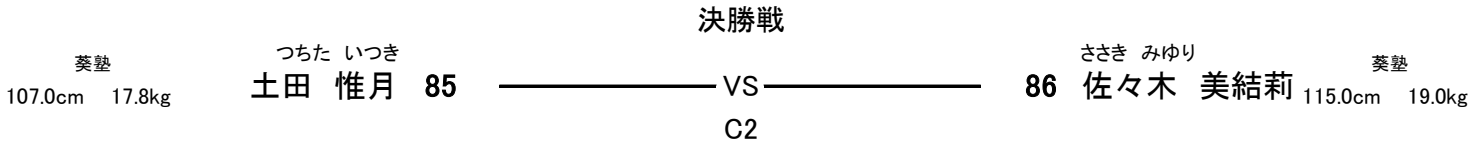

【3名】

優勝

【Bコート】

(試合時間:本戦1分30秒 本戦マスト)

ヘッド:JKJO 拳:JKJO すね:JKJO ひざ:JKJO 金的:○ 胸:○

闘心會 150.0cm 44.0kg	さとう かのん 佐藤 花音 82	決勝戦 VS B36	84 上野 来実	真結氣 156.5cm 48.0kg
葵塾 156.0cm 45.0kg	しまだ みう 島田 美宇 83			

【 1部 Cコート 】

幼年女子 **【2名】** **優勝** **【Cコート】**
 (試合時間:本戦1分30秒 本戦マスト)
 ヘッド:JKJO 拳:JKJO すね:JKJO ひざ:× 金的:○ 胸:×