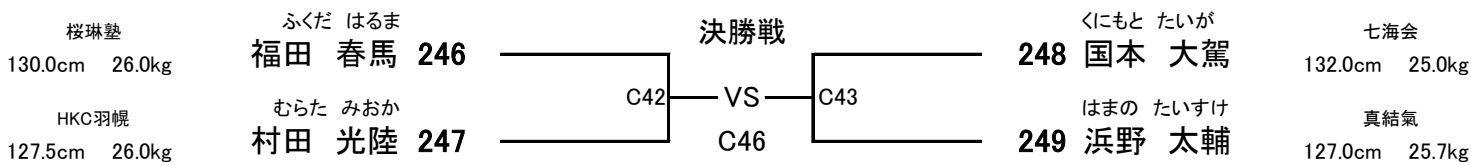

小学4年男子 30kg未満 **【4名】** 優勝 準優勝 **【Cコート】**
(試合時間:本戦1分30秒 本戦マスト)
ヘッド:JKJO 拳:JKJO すね:JKJO ひざ:JKJO 金的:○ 胸:×