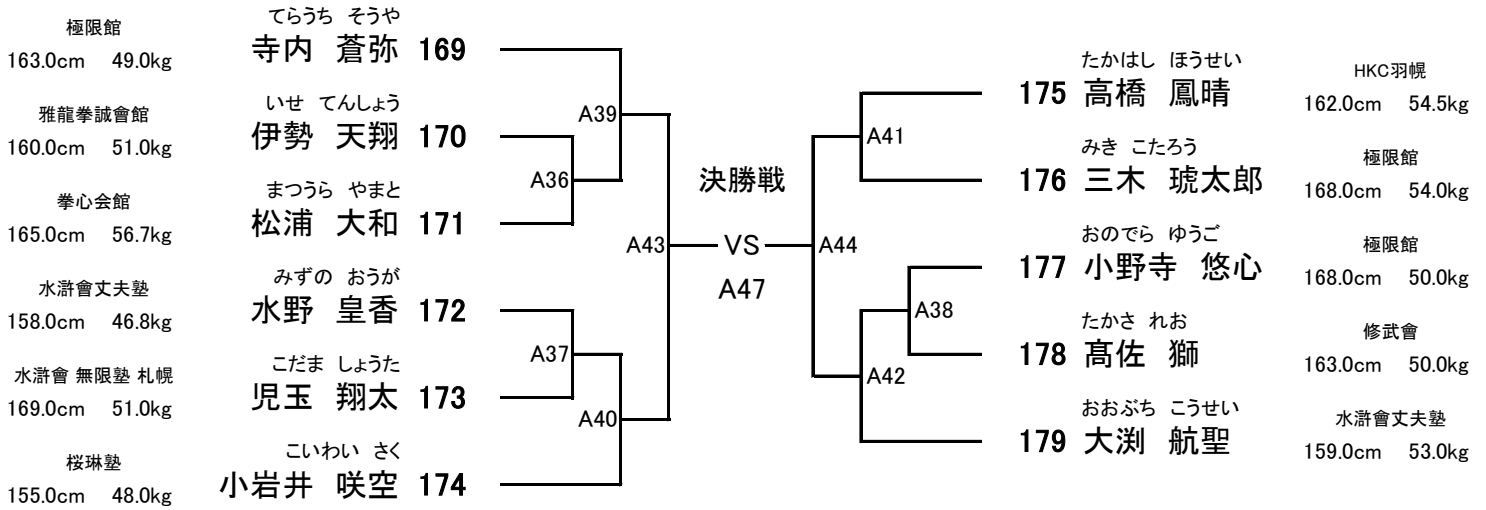

小学3年男子 初級 **【6名】** **優勝** **準優勝** **【Dコート】**
 (試合時間:本戦1分30秒 本戦マスト)
 ヘッド:JKJO 拳:○ すね:○ ひざ:○ 金的:○ 胸:×

小学4年男子 初級 **【12名】** **優勝** **準優勝** **3位** **3位** **【Dコート】**
 (試合時間:本戦1分30秒 本戦マスト)
 ヘッド:JKJO 拳:○ すね:○ ひざ:○ 金的:○ 胸:×

【 2部 Aコート 】

中学2~3年男子 57kg未満 **【11名】** **優勝** **準優勝** **3位** **3位** **【Aコート】**
 (試合時間:本戦1分30秒 本戦マスト)
 ヘッド:JKJO 拳:JKJO すね:JKJO ひざ:JKJO 金的:○ 胸:×

高校女子 48kg未満 **【1名】** **優勝** **【Aコート】**
 (試合時間:本戦2分 本戦マスト)
 ヘッド:JKJO 拳:JKJOグローブ すね:JKJO ひざ:JKJO 金的:○ 胸:○