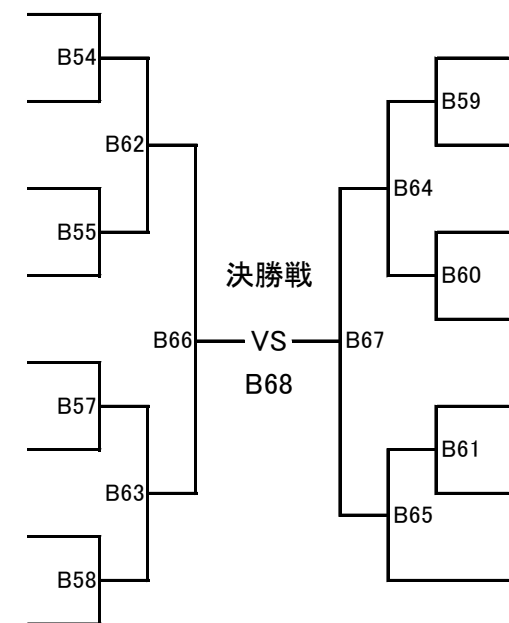

【15名】

優勝

準優勝

3位

3位

【Bコート】

(試合時間:本戦1分30秒 本戦マスト)

ヘッド:JKJO 拳:JKJO すね:JKJO ひざ:JKJO 金的:○ 胸:×

拳心会館
149.0cm 60.0kg
葵塾
140.0cm 51.0kg
雅
156.0cm 65.0kg
真結氣
146.0cm 57.0kg
武心剛術会
162.0cm 64.0kg
極真会館 北海道本部
149.0cm 39.0kg
真結氣
150.0cm 40.0kg
水滸会 丈夫塾
151.0cm 42.6kg

ながおか りゅうしん
長岡 龍信 222
しみず りお
清水 琳凰 223
せき ともひろ
関 幸広 224
あんらく かいと
安楽 海飛 225
よこやま やまと
横山 大和 226
さかい りゅうと
酒井 琉斗 227
やました にこきち
山下 虹光吉 228
もうり ありと
毛利 有登 229