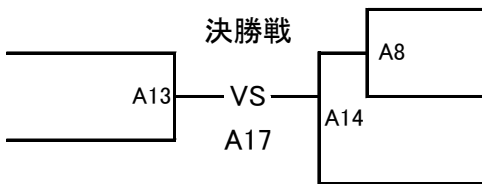

おおつか こうが 水滸會丈夫塾
18 大塚 昊牙 159.0cm 63.0kg

まつかわ いつき 闘心會
19 松川 斎樹 158.0cm 59.0kg

たかば えいと HKC羽幌
20 高場 瑛仁 163.0cm 65.0kg

中学2~3年女子
50kg以上

【4名】

優勝

準優勝

【Aコート】

(試合時間:本戦1分30秒 本戦マスト)

ヘッド:JKJO 拳:JKJO すね:JKJO ひざ:JKJO 金的:○ 胸:○

極限館
153.0cm 50.9kg

極真會館北海道支部
162.0cm 57.0kg

なるみ えま
鳴海 愛真 21

あずま しきか
東 紫香 22