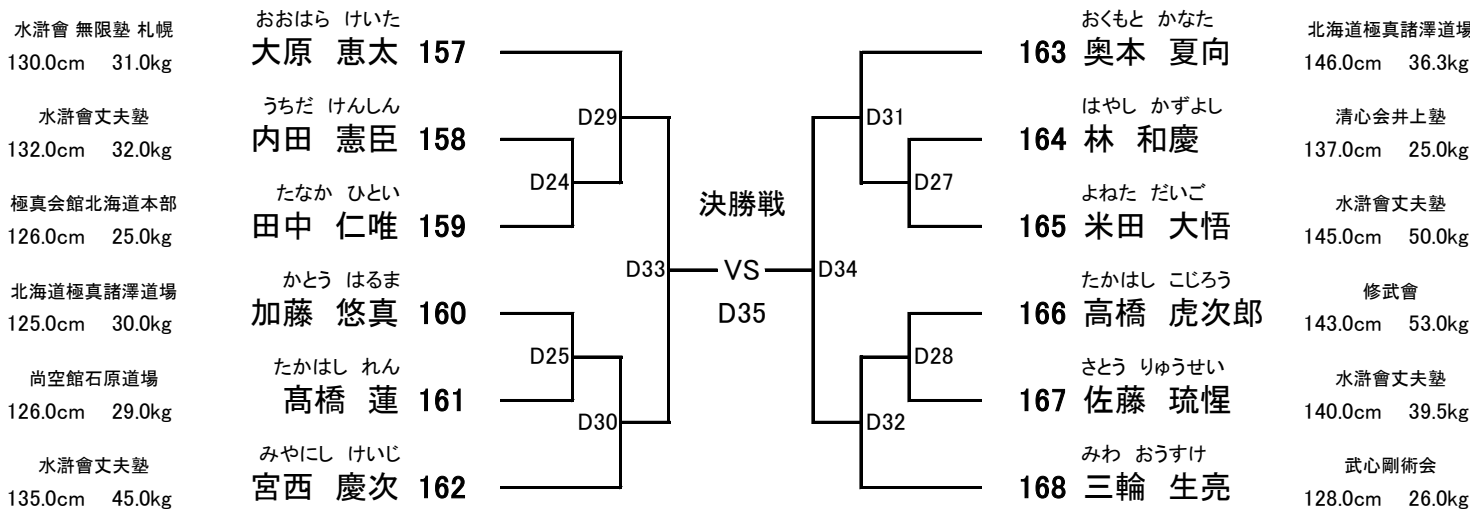

小学2年男子 初級 **【5名】** **優勝** **準優勝** **【Dコート】**
 (試合時間: 本戦1分30秒 本戦マスト)
 ヘッド: JKJO 拳: ○ すね: ○ ひざ: × 金的: ○ 胸: ×

尚空館石原道場 ほんでら ゆいと **決勝戦**
 125.0cm 32.0kg **本寺 唯人 141** **D14** VS **D12** **143 鳴海 賢人**
 大志会 さんみや ゆうだい **142** **D17** VS **D15** **144 北川 瀬翔**
 132.0cm 35.0kg **三宮 侑大 142** 128.0cm 31.5kg 大志会
 123.0cm 23.0kg 北海道極真諸澤道場
 119.0cm 24.0kg 谷岡道場
145 川口 柊真

小学2年男子 中級 **【2名】** **優勝** **【Dコート】**
 (試合時間: 本戦1分30秒 本戦マスト)
 ヘッド: JKJO 拳: ○ すね: ○ ひざ: × 金的: ○ 胸: ×

水滸會丈夫塾 のじま そうし **決勝戦**
 122.0cm 23.0kg **能島 颯志 146** VS **147 前田 瑛心**
 125.0cm 23.0kg 葵塾

【 1部 Dコート 】

小学3~4年女子 初級 **【3名】** **優勝** **【Dコート】**
 (試合時間:本戦1分30秒 本戦マスト)
 ヘッド:JKJO 拳:○ すね:○ ひざ:○ 金的:○ 胸:○

小学3年男子 初級 **【6名】** **優勝** **準優勝** **【Dコート】**
 (試合時間:本戦1分30秒 本戦マスト)
 ヘッド:JKJO 拳:○ すね:○ ひざ:○ 金的:○ 胸:×

小学4年男子 初級 **【12名】** **優勝** **準優勝** **3位** **3位** **【Dコート】**
 (試合時間:本戦1分30秒 本戦マスト)
 ヘッド:JKJO 拳:○ すね:○ ひざ:○ 金的:○ 胸:×