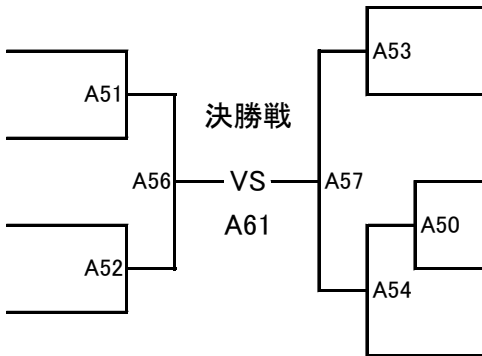

【 2部 Aコート 】

高校男子
60kg未満

【9名】

優勝

準優勝

3位

3位

【Aコート】

(試合時間:本戦2分 本戦マスト)

ヘッド:JKJO 拳:JKJOグローブ すね:JKJO ひざ:JKJO 金的:○ 胸:×

雅
163.0cm 52.0kg

葵塾
160.0cm 49.0kg

極真会館北海道本部
167.0cm 60.0kg

水滸會無限塾
163.0cm 59.0kg

ささき いとあ
佐々木 綸吾 186

ひらの ゆうせい
平野 優聖 187

さかもと てんた
坂本 颯太 188

かきざき りお
蠣崎 莉匡 189

さとう だいき
190 佐藤 大輝

あべ そうま
191 阿部 壮真

すずき りょうま
192 鈴木 涼真

たかはし いっせい
193 高橋 一聖

こん そういちろう
194 今 総一郎

闘心會
174.0cm 59.5kg

最強塾
168.0cm 59.5kg

水滸會無限塾
170.0cm 52.0kg

葵塾
165.0cm 53.0kg

水滸會丈夫塾
168.0cm 57.5kg

高校男子
70kg未満

【3名】

優勝

【Aコート】