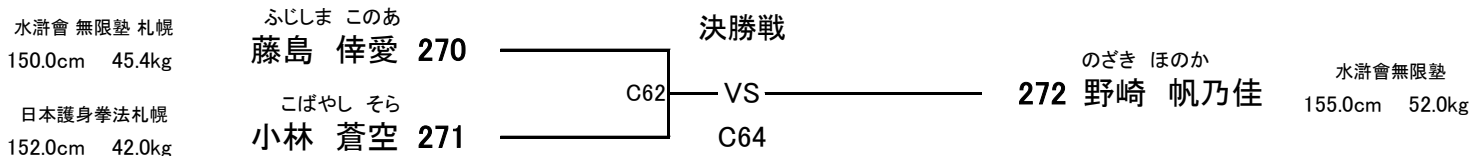

(試合時間:本戦1分30秒 本戦マスト)

ヘッド:JKJO 拳:JKJO すね:JKJO ひざ:JKJO 金的:○ 胸:×

中学女子
初級

【3名】

優勝

【Cコート】

(試合時間:本戦1分30秒 本戦マスト)

ヘッド:JKJO 拳:○ すね:○ ひざ:○ 金的:○ 胸:○