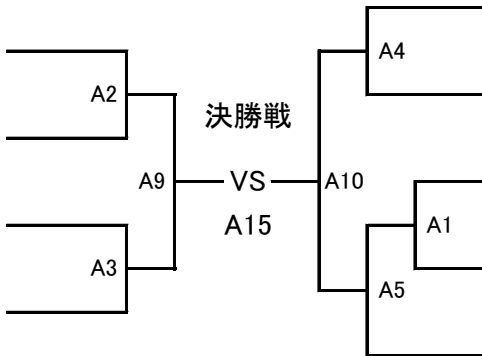

【 1部 Aコート 】

中学1年男子
42kg未満

【9名】

優勝

準優勝

3位

3位

【Aコート】

(試合時間:本戦1分30秒 本戦マスト)

ヘッド:JKJO 拳:JKJO すね:JKJO ひざ:JKJO 金的:○ 胸:×

中山道場
143.0cm 33.0kg

真結氣
150.0cm 39.0kg

極限館
145.0cm 38.0kg

極真浜井派石川支部
139.0cm 32.0kg

おだしま りく
小田島 凜久 1

みかみ こたろう
三上 虎太郎 2

やました いおり
山下 偉央利 3

かきはら たける
柿原 武尊 4

ささき よきあ 雅
5 佐々木 絆吾 144.0cm 32.0kg

いちやま りくと 統心會
6 市山 璃來斗 148.0cm 34.0kg

かとう かいり 鈴木道場
7 加藤 湮 145.0cm 39.0kg

もりい むねたか 雅龍拳誠會館
8 森井 志天 142.0cm 32.0kg

まつはし こうが 水滸會丈夫塾
9 松橋 煌駕 139.0cm 33.0kg

中学1年男子
52kg未満

【6名】

優勝

準優勝

【Aコート】

(試合時間:本戦1分30秒 本戦マスト)

ヘッド:JKJO 拳:JKJO すね:JKJO ひざ:JKJO 金的:○ 胸:×

極真會館北海道本部
145.0cm 47.0kg

雅龍拳誠會館
156.0cm 42.0kg

真結氣
152.0cm 43.0kg

かわい しゅんすけ
川合 俊輔 10

もりた そうじろう
森田 蒼二郎 11

くどう たいし
工藤 泰史 12