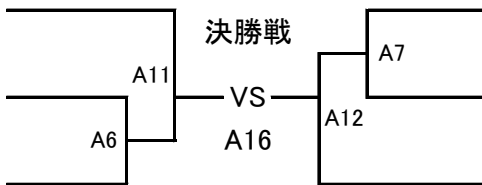

雅龍拳誠會館
156.0cm 42.0kg

真結氣
152.0cm 43.0kg

かわい しゅんすけ
川合 俊輔 10

もりた そうじろう
森田 蒼二郎 11

くどう たいし
工藤 泰史 12

よこやま あお 葵塾
13 横山 空音 149.5cm 51.0kg

いわむら しゅんたろう 修武會
14 岩村 駿多郎 155.0cm 49.0kg

きよかわ たいが 水滸會丈夫塾
15 清河 太雅 154.0cm 47.0kg