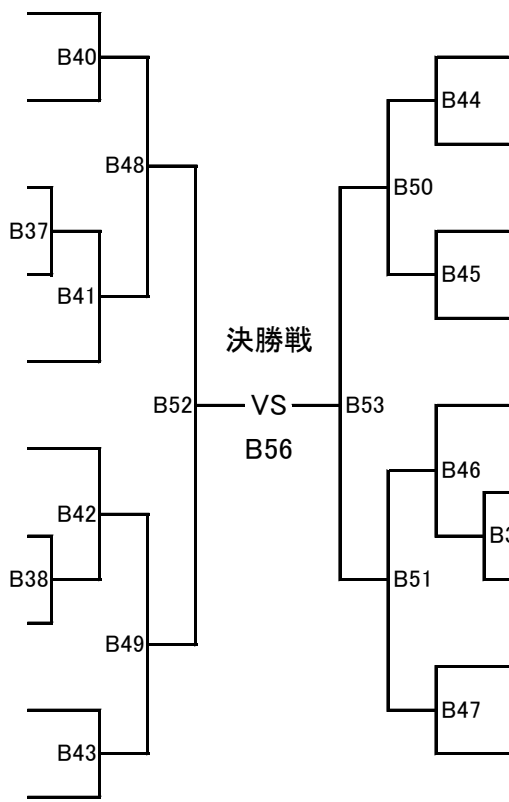

【 2部 Bコート 】

小学6年男子
40kg未満

【19名】

優勝

準優勝

3位

3位

【Bコート】

(試合時間:本戦1分30秒 本戦マスト)

ヘッド:JKJO 拳:JKJO すね:JKJO ひざ:JKJO 金的:○ 胸:×

誠真会館ひばりが丘
139.0cm 31.5kg
修武会
142.0cm 39.0kg
水滸会 無限塾 札幌
140.0cm 33.0kg
護心会
138.0cm 31.0kg
真結氣
141.0cm 34.0kg
水滸会 丈夫塾
143.0cm 31.9kg
統心会
131.0cm 28.0kg
葵塾
132.0cm 28.5kg
世界闘英館
135.0cm 29.0kg
至道会館
145.0cm 32.0kg

きのした かずや
木下 和哉 203
かつら けんと
桂 拳斗 204
まきの こうめい
牧野 孔明 205
やまもと みつき
山本 光希 206
やまむら しゆんき
山村 咲煌 207
ながい おうすけ
永井 旺佑 208
まつお そうた
松尾 颯大 209
させ しょうた
佐瀬 翔太 210
たかやま はると
高山 陽登 211
ますだ そら
益田 空 212

みき しょうり
213 三木 翔聖
ほしの とわ
214 星野 遥羽
ひえだ けんと
215 稗田 賢人
よしだ こうき
216 吉田 航基
くまがい はると
217 熊谷 明斗
みうら はるき
218 三浦 陽輝
しぶや ゆうと
219 渋谷 優翔
にいだ れんと
220 新井田 怜飛
おかもと はるま
221 岡本 東真

至道会館
137.5cm 31.0kg
水滸会 無限塾 札幌
136.0cm 30.0kg
水滸会 丈夫塾
145.0cm 35.0kg
桜塾
137.0cm 34.0kg
祐心会 尾張旭支部
142.0cm 37.0kg
桜琳塾
146.0cm 34.0kg
新極真会 外館道場
133.0cm 36.0kg
極限館
131.1cm 29.8kg
極真拳武会
145.0cm 35.0kg

小学6年男子
40kg以上

【15名】

優勝

準優勝

3位

3位

【Bコート】

(試合時間:本戦1分30秒 本戦マスト)

ヘッド:JKJO 拳:JKJO すね:JKJO ひざ:JKJO 金的:○ 胸:×

拳心会館
149.0cm 60.0kg
葵塾
140.0cm 51.0kg
雅
156.0cm 65.0kg
真結氣
146.0cm 57.0kg
武心剛術会
162.0cm 64.0kg
極真会館 北海道本部
149.0cm 39.0kg
真結氣
150.0cm 40.0kg
水滸会 丈夫塾
151.0cm 42.6kg

ながおか りゅうしん
長岡 龍信 222
しみず りお
清水 琳凰 223
せき ともひろ
関 幸広 224
あんらく かいと
安楽 海飛 225
よこやま やまと
横山 大和 226
さかい りゅうと
酒井 琉斗 227
やました にこきち
山下 虹光吉 228
もうり ありと
毛利 有登 229