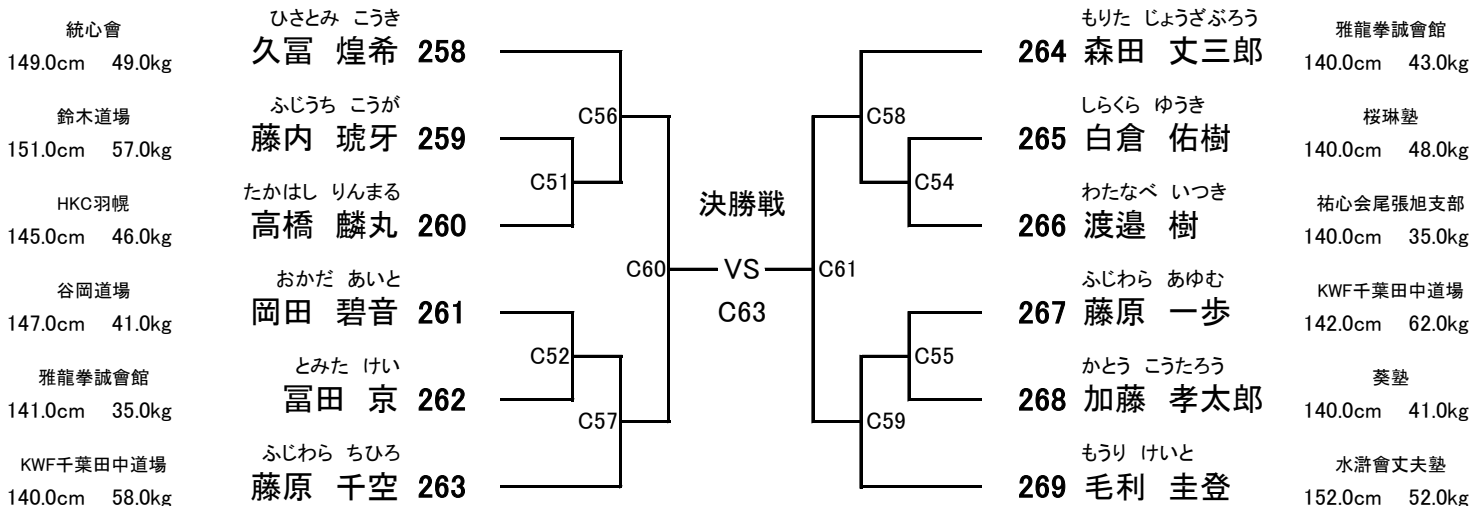

【 2部 Cコート 】

小学5年男子
35kg以上

【12名】

優勝

準優勝

3位

3位

【Cコート】

(試合時間:本戦1分30秒 本戦マスト)

ヘッド:JKJO 拳:JKJO すね:JKJO ひざ:JKJO 金的:○ 胸:×