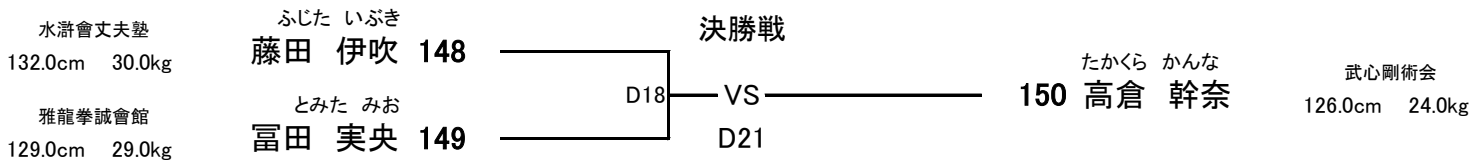

【 1部 Dコート 】

小学3~4年女子 初級 **【3名】** **優勝** **【Dコート】**
(試合時間:本戦1分30秒 本戦マスト)
ヘッド:JKJO 拳:○ すね:○ ひざ:○ 金的:○ 胸:○