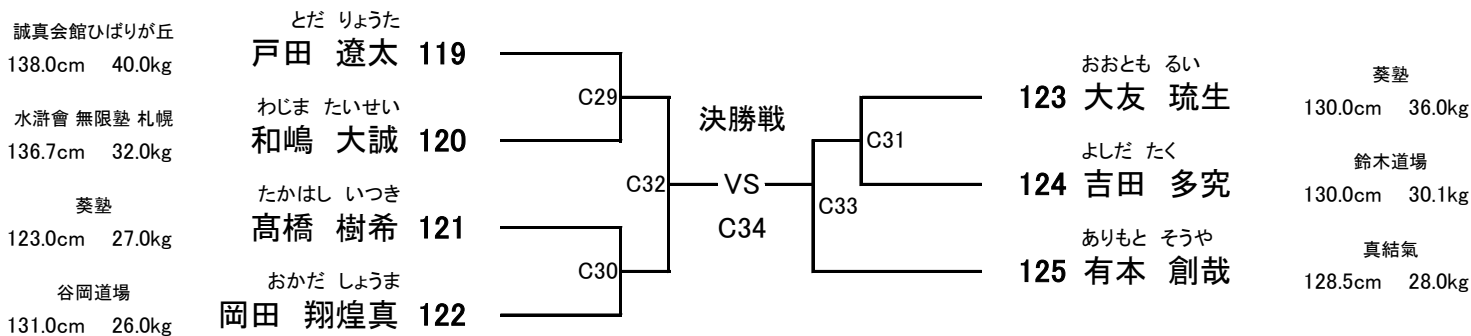

(試合時間: 本戦1分30秒 本戦マスト)
 ヘッド:JKJO 拳:JKJO すね:JKJO ひざ:JKJO 金的:○ 胸:○

小学3年男子 27kg未満 【4名】 優勝 準優勝 【Cコート】

(試合時間: 本戦1分30秒 本戦マスト)
 ヘッド:JKJO 拳:JKJO すね:JKJO ひざ:JKJO 金的:○ 胸:×

小学3年男子 27kg以上 【7名】 優勝 準優勝 【Cコート】

(試合時間: 本戦1分30秒 本戦マスト)
 ヘッド:JKJO 拳:JKJO すね:JKJO ひざ:JKJO 金的:○ 胸:×