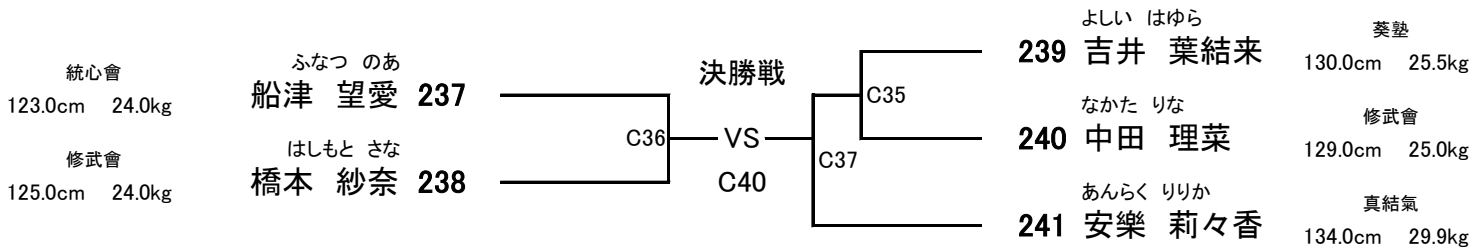

【 2部 Cコート 】

小学4年女子 30kg未満 **【5名】** 優勝 準優勝 **【Cコート】**
(試合時間:本戦1分30秒 本戦マスト)
ヘッド:JKJO 拳:JKJO すね:JKJO ひざ:JKJO 金的:○ 胸:○