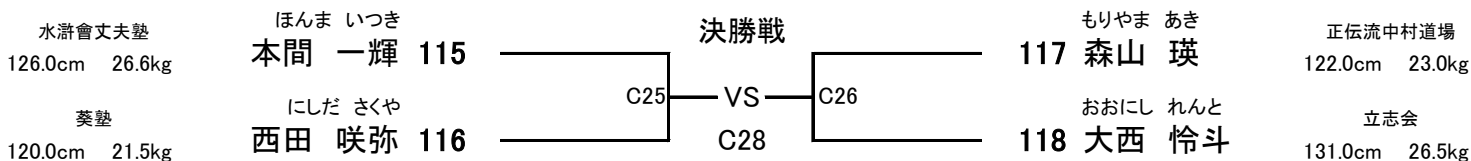

小学3年男子 27kg未満 【4名】 優勝 準優勝 【Cコート】

(試合時間: 本戦1分30秒 本戦マスト)
ヘッド:JKJO 拳:JKJO すね:JKJO ひざ:JKJO 金的:○ 胸:×