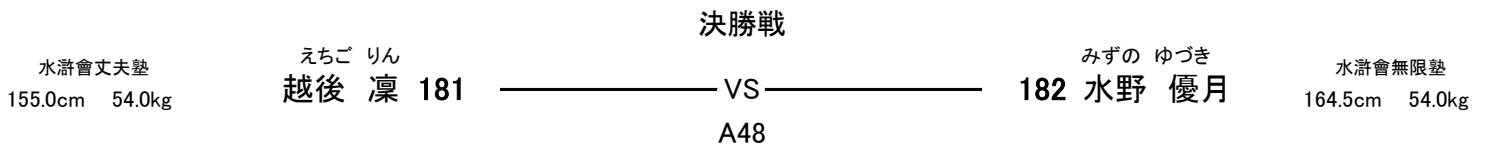

高校女子 55kg未満 **【2名】** **優勝** **【Aコート】**
(試合時間:本戦2分 本戦マスト)
ヘッド:JKJO 拳:JKJOグローブ すね:JKJO ひざ:JKJO 金的:○ 胸:○