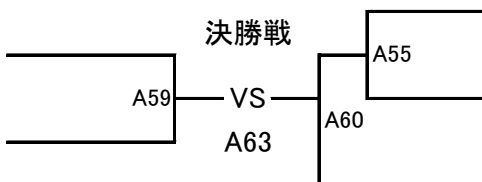

かさい ひでと
200 葛西 秀人

たかば りゅうのすけ
201 高場 龍之介

みき しゅうと
202 三木 翔斗

雅
176.0cm 70.5kg

HKC羽幌
177.0cm 76.0kg

至道会館
172.0cm 72.0kg