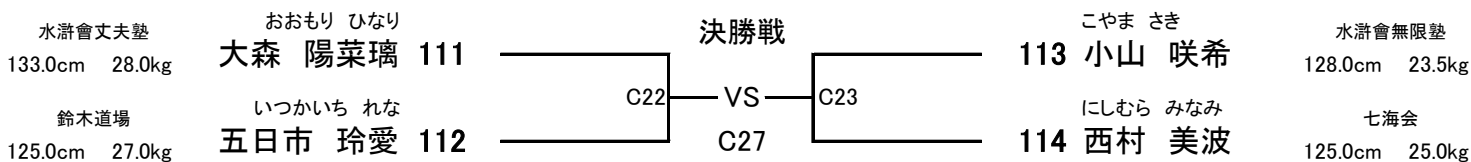

小学3年女子 【4名】 優勝 準優勝 【Cコート】

(試合時間: 本戦1分30秒 本戦マスト)
ヘッド:JKJO 拳:JKJO すね:JKJO ひざ:JKJO 金的:○ 胸:○