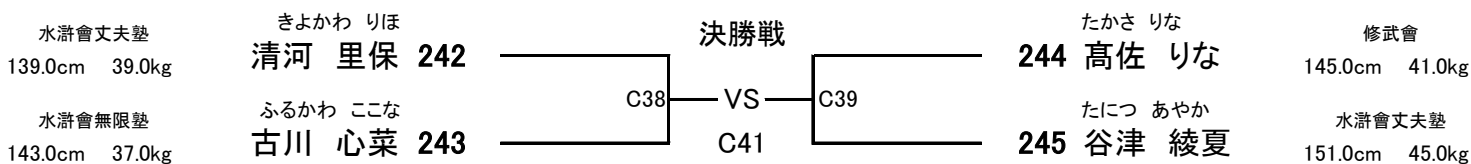

小学4年女子 30kg以上 **【4名】** 優勝 準優勝 **【Cコート】**
(試合時間:本戦1分30秒 本戦マスト)
ヘッド:JKJO 拳:JKJO すね:JKJO ひざ:JKJO 金的:○ 胸:○