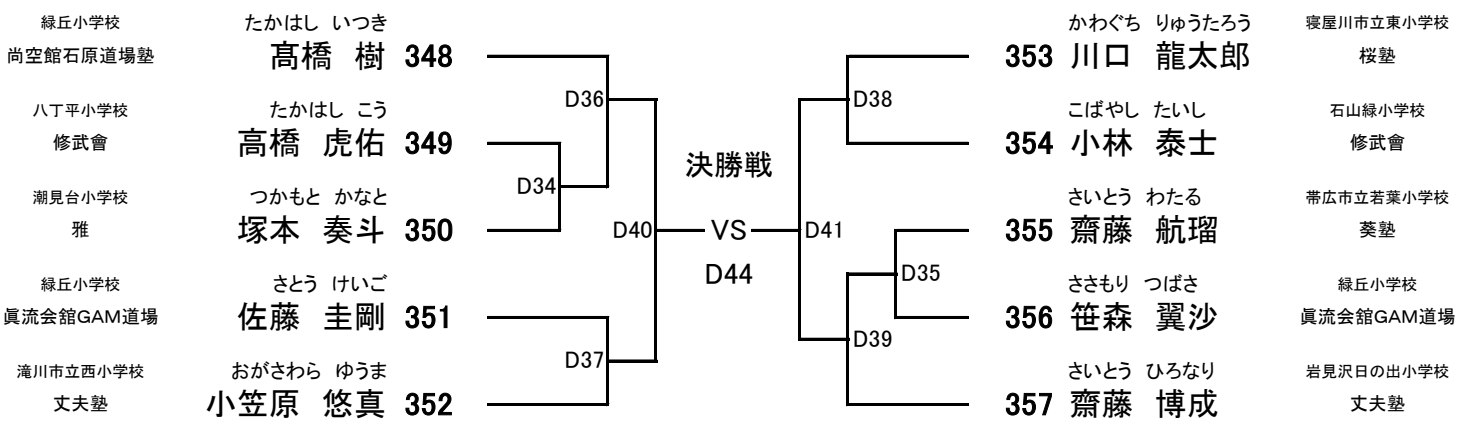

小学3年男子 初級 【10名】 優勝 準優勝 3位 3位 【Dコート】
(試合時間:本戦1分30秒 延長1分 決勝戦のみ再延長1分)
ヘッド:JKJO指定 拳:○ すね:○ ひざ:○ 金的:○ 胸:×