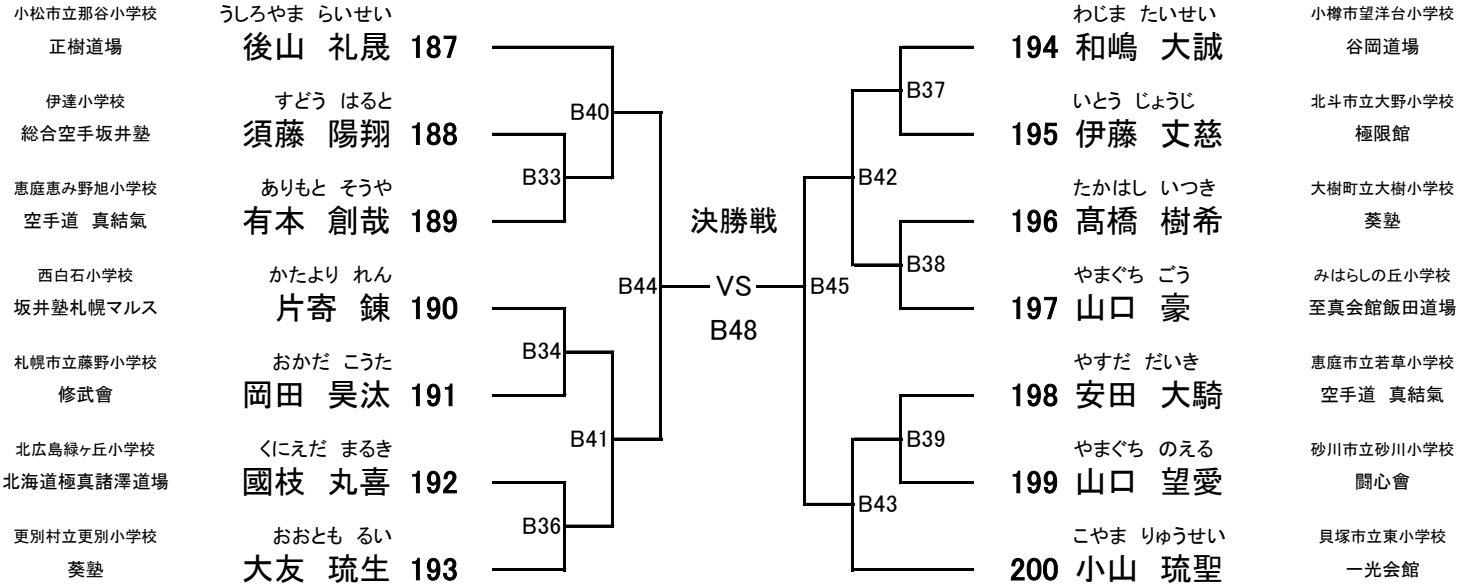

(試合時間:本戦1分30秒 延長1分 決勝戦のみ再延長1分)

ヘッド:JKJO指定 拳:JKJO指定 すね:JKJO指定 ひざ:JKJO指定 金的:○ 胸:×

選抜
中学1年女子
43kg未満

【7名】

優勝

準優勝

【Bコート】

(試合時間:本戦1分30秒 延長1分 決勝戦のみ再延長1分)