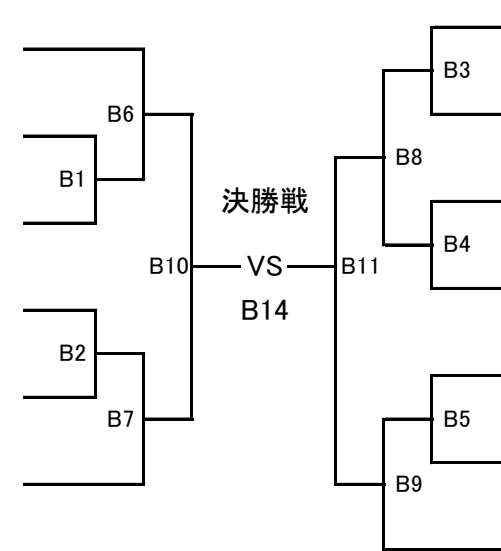

**選抜
小学4年男子
30kg以上**

【13名】

優勝

準優勝

3位

3位

【Bコート】

(試合時間:本戦1分30秒 延長1分 決勝戦のみ再延長1分)

ヘッド:JKJO指定 拳:JKJO指定 すね:JKJO指定 ひざ:JKJO指定 金的:○ 胸:×

帯広市立広陽小学校
葵塾
潮見台小学校
雅
手稲東小学校
丈夫塾
帯広市立若葉小学校
葵塾
東山小学校
大志会
白山市立北陽小学校
極真浜井派石川

しかうち たくと
鹿内 逞杜 152
あきやま もとたか
秋山 職隆 153
かねや こうせい
金谷 倅聖 154
まえだ えいと
前田 瑛心 155
ながの なりまさ
長野 成将 156
はまたか あおと
浜高 碧土 157

かたおか いっせい
158 片岡 一晟
いたしき ゆうま
159 板敷 有真
やない つむぎ
160 箭内 紬己
いしばし りいち
161 石橋 里都
さんみや ゆうだい
162 三宮 侑大
いわだて はると
163 岩館 晴斗
くりはら たつき
164 栗原 達生

別府市立石垣小学校
正道会館濱口道場
札幌市北野台小学校
無限塾 札幌支部
新川小学校
丈夫塾
帯広市立柏小学校
葵塾
北美原小学校
大志会
稲穂小学校
極真会館北海道本部
稲城市立平尾小学校
正伝流中村道場

**選抜
小学5年男子
35kg未満**

【22名】

優勝

準優勝

3位

3位

【Bコート】

(試合時間:本戦1分30秒 延長1分 決勝戦のみ再延長1分)

ヘッド:JKJO指定 拳:JKJO指定 すね:JKJO指定 ひざ:JKJO指定 金的:○ 胸:×

山口市立平川小学校
実践空手慧昇會
上砂川町中央小学校
闘心會
函館市立桔梗小学校
極限館
札幌市立東山小学校
丈夫塾
川崎市立麻生小学校
正伝流中村道場
小城市立晴田小学校
統心會
幕別町立忠類小学校
葵塾
札幌市立藤野小学校
修武會
三里塚小学校
NPO極真北海道札幌
伊達小学校
総合空手坂井塾
刈谷市朝日小学校
立志会

きじま いおる
165 末島 意貫
きくや てっぺい
166 菊谷 哲平
わたなべ たける
167 渡邊 文翔
おおつか ふうま
168 大塚 楓磨
もりやま あき
169 森山 瑛
ひらかわ だいどう
170 平川 大道
にしかわ はると
171 西川 晴太
なりた るい
172 成田 琉偉
かわさき けんしん
173 川崎 謙心
さいとう えいじ
174 齊藤 瑛士
おおにし れんと
175 大西 怜斗