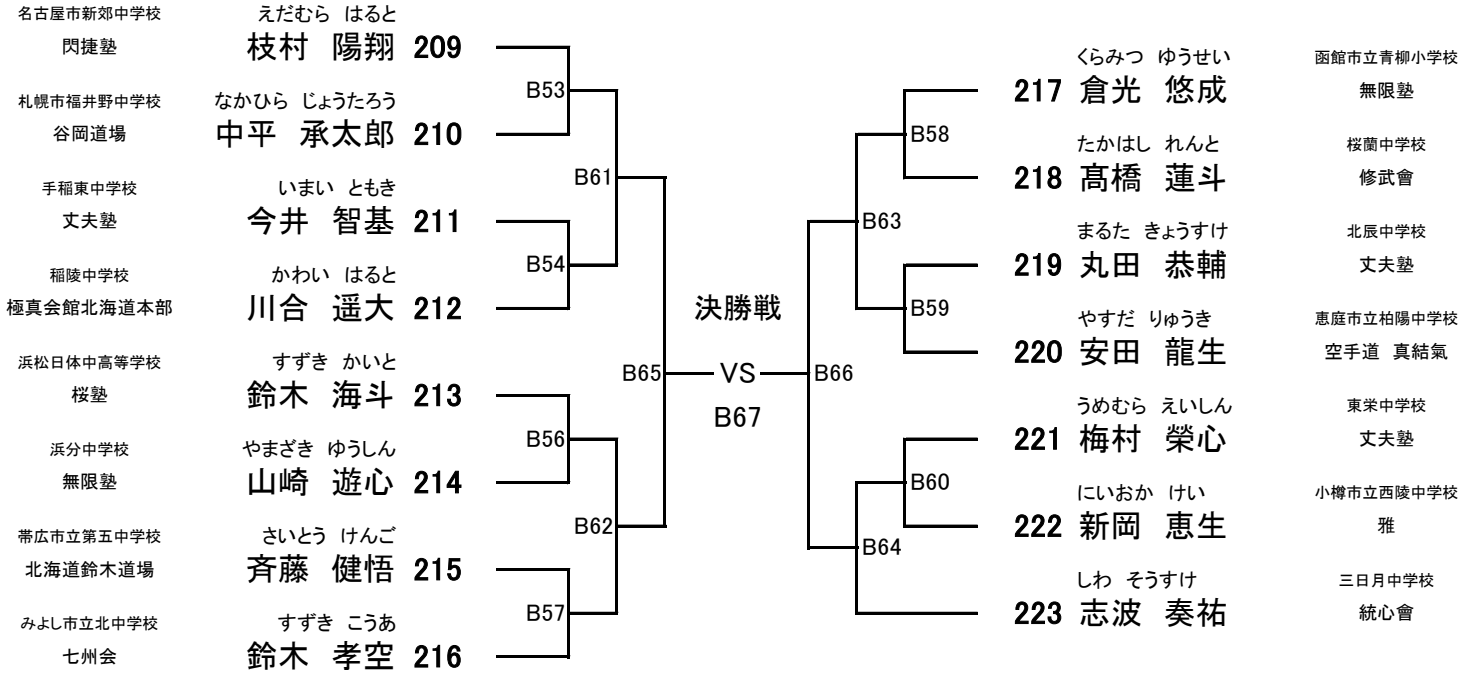

【15名】

優勝

準優勝

3位

3位

【Bコート】

(試合時間:本戦1分30秒 延長1分 決勝戦のみ再延長1分)

ヘッド:JKJO指定 拳:JKJO指定 すね:JKJO指定 ひざ:JKJO指定 金的:○ 胸:×