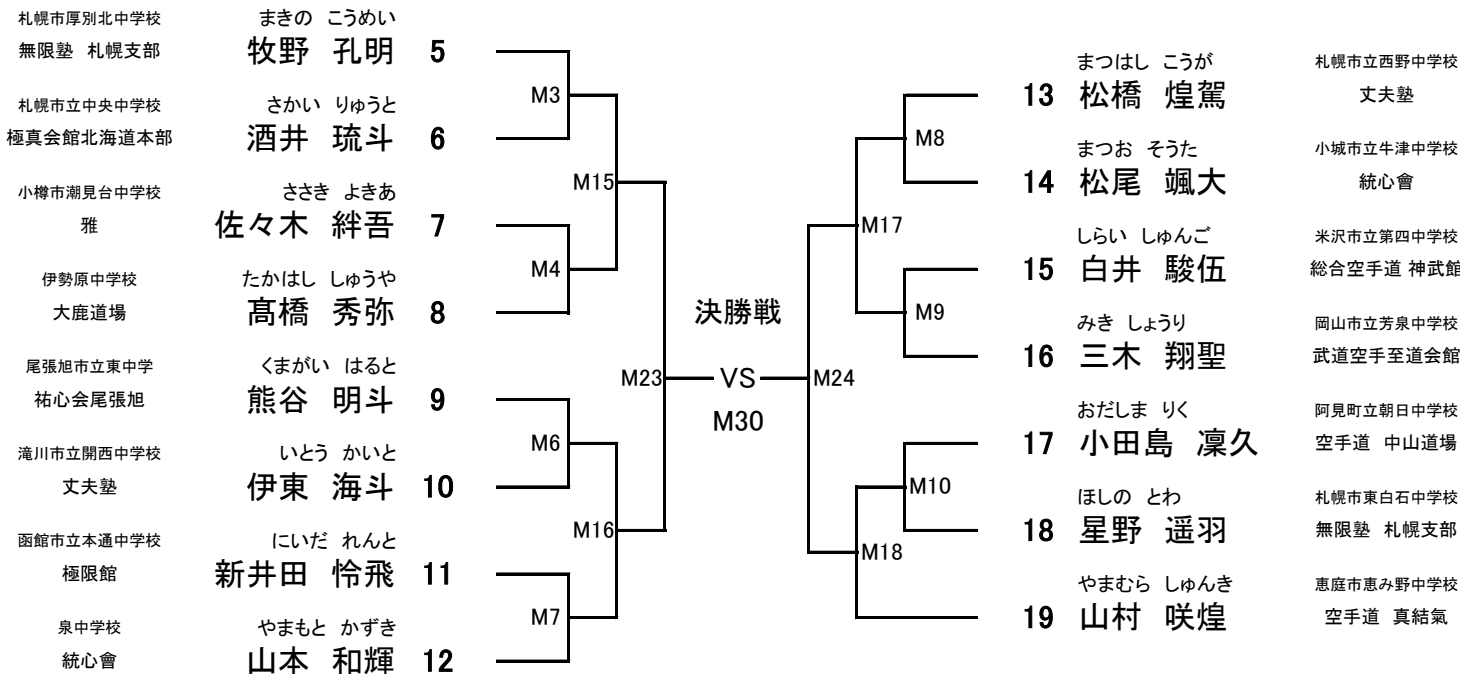

選抜
中学2~3年男子
47kg未満

【15名】

優勝

準優勝

3位

3位

【Mコート】

(試合時間:本戦1分30秒 延長1分 決勝戦のみ再延長1分)

ヘッド:JKJO指定 拳:JKJO指定 すね:JKJO指定 ひざ:JKJO指定 金的:○ 胸:×