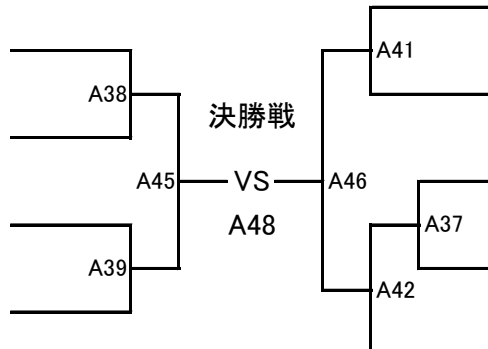

なかお たいが
中尾 太珂 125

さいとう こうたろう
齋藤 琥太郎 126

ふじうち こうが
藤内 琥牙 127

いわお だいき
巖 大貴 128

もうり けいと
毛利 圭登 129

近畿大附属中学福山
武煌会館

余市町立東中学校
白蓮会館小樽支部

士幌町立中央中学校
北海道鈴木道場

札幌市札幌北中学校
北海道極真諸澤道場

札幌市手稲東中学校
丈夫塾

選抜
中学2~3年女子
43kg未満

【4名】

優勝

準優勝

【Aコート】

(試合時間:本戦1分30秒 延長1分 決勝戦のみ再延長1分)

ヘッド:JKJO指定 拳:JKJO指定 すね:JKJO指定 ひざ:JKJO指定 金的:○ 胸:○

赤平中学校
丈夫塾

さとう おとは
佐藤 音羽 130

杜管中学校
総合空手坂井塾

いしかわ るい
石川 琉結 131