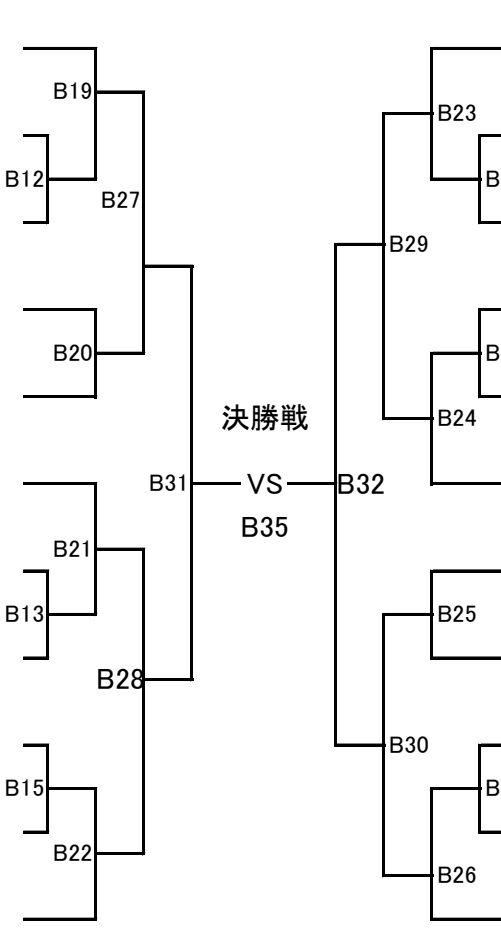

にしだ さくや
176 西田 咲弥
たかだ こうせい
177 高田 煌星
おかだ しょうま
178 岡田 翔煌真
しみず ごう
179 清水 梧生
はりま こうた
180 張磨 倅太
まるやま りつき
181 丸山 立輝
このみ きずな
182 木稻 絆
にいだ るいと
183 新井田 琉弦
はたの ゆうせい
184 秦野 優成
はせがわ れん
185 長谷川 蓮
いけだ そうへい
186 池田 颯平

帯広市森の里小学校
葵塾
音更町下音更小学校
北海道鈴木道場
小樽市立桜小学校
谷岡道場
地球岬小学校
修武會
教育大函館小学校
大志会
川崎市立旭町小学校
成田道場横浜川崎
久留米善導寺小学校
誠武塾
函館市立本通小学校
極限館
砂川市立北光小学校
闘心會
札幌市幌北小学校
極真会館北海道本部
防府市立右田小学校
実践空手慧昇會