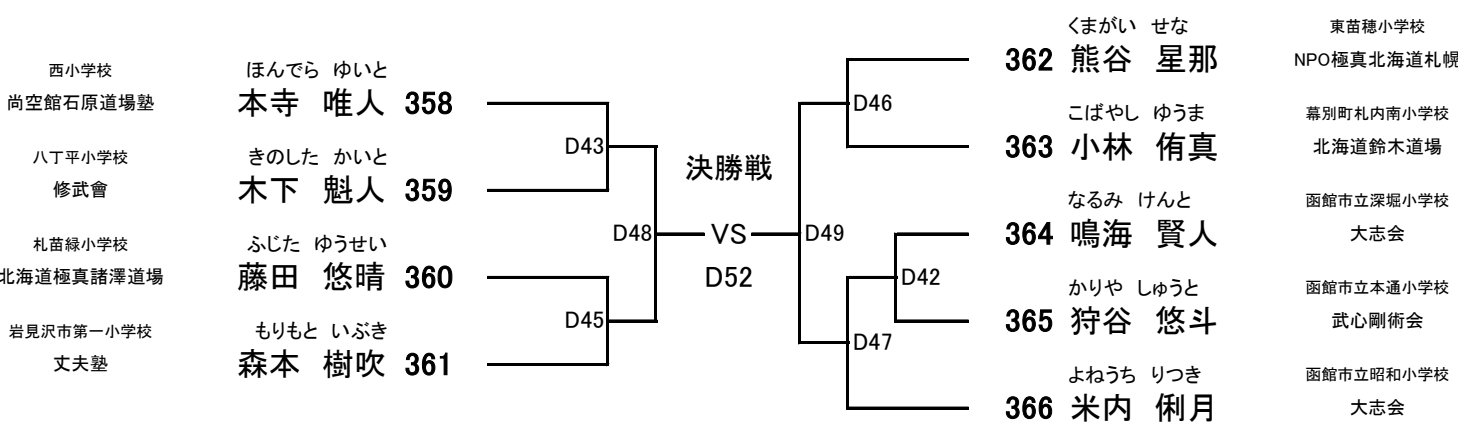

小学4年男子 初級 【9名】 優勝 準優勝 3位 3位 【Dコート】
(試合時間:本戦1分30秒 延長1分 決勝戦のみ再延長1分)
ヘッド:JKJO指定 拳:○ すね:○ ひざ:○ 金的:○ 胸:×