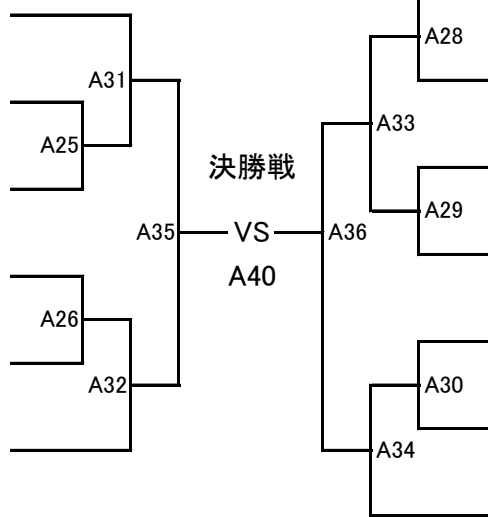

屯田南小学校
丈夫塾

とがわ ひなた
十川 陽向 106

音更町立柳町小学校
北海道鈴木道場

いしだ たいりく
石田 泰陸 107

大中山小学校
大志会

やまもと あいりい
山本 逢人 108

岩見沢市志文小学校
丈夫塾

おりの そう
折野 想生 109