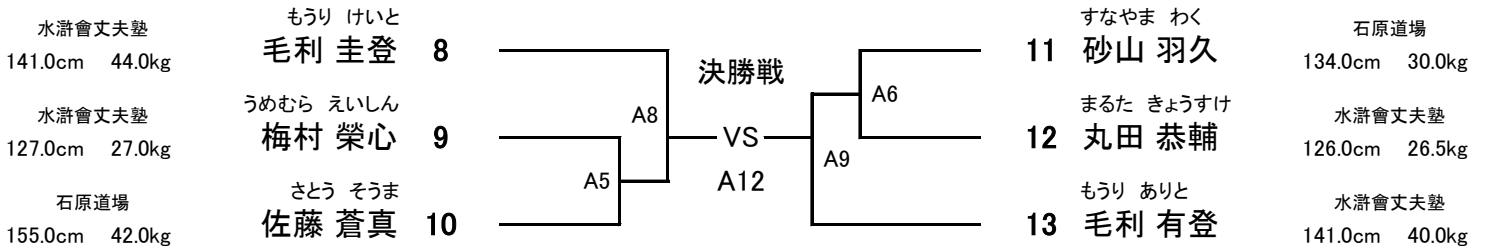

【 1部 Aコート 】 硬式空手

シニアの部 (40歳以上) 【5名】 優勝 準優勝 **【Aコート】**
 (試合時間:本戦1分30秒 本戦マスト ★5ポイント先取★)

小学1~2年 男女混合 【2名】 優勝 **【Aコート】**
 (試合時間:本戦1分30秒 本戦マスト ★3ポイント先取★)

小学3~4年 男子 【6名】 優勝 準優勝 **【Aコート】**
 (試合時間:本戦1分30秒 本戦マスト ★3ポイント先取★)