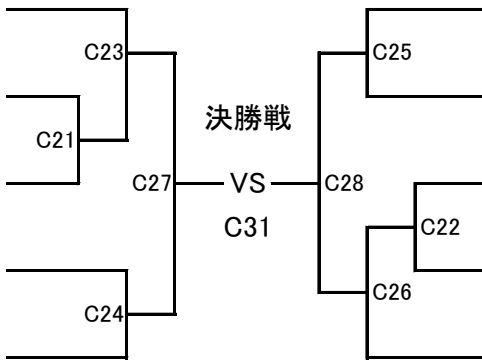

谷岡道場

137.5cm 33.0kg

葵塾

133.0cm 28.5kg

石原道場

134.0cm 30.0kg

小学4年男子
30kg以上 上級

【12名】

優勝

準優勝

3位

3位

【Cコート】

(試合時間:本戦1分30秒 本戦マスト)

ヘッド:JKJO(指定シールド付き) 拳:○ すね:○ ひざ:○ 金的:○ 胸:×

水滸會丈夫塾
141.0cm 40.0kg