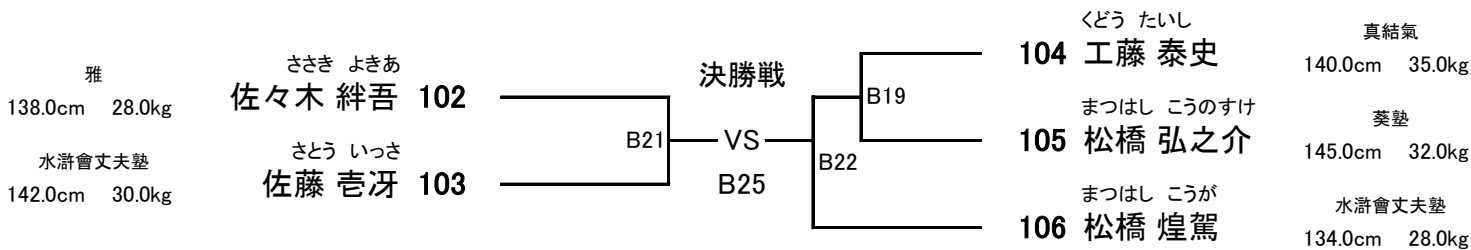

まつはし そら
99 松橋 宙良

さとう ゆうま
100 佐藤 悠槇

かわい とうご
101 河合 透吾

水滸會丈夫塾
160.0cm 60.0kg

雅
172.0cm 105.0kg

修武會
177.0cm 90.0kg

【 2部 Bコート 】 フルコンタクトカラテ

小学5年男子 36kg未満 上級 **【5名】** **優勝** **準優勝** **【Bコート】**
 (試合時間:本戦1分30秒 本戦マスト)
 ヘッド:JKJO(指定シールド付き) 拳:○ すね:○ ひざ:○ 金的:○ 胸:×