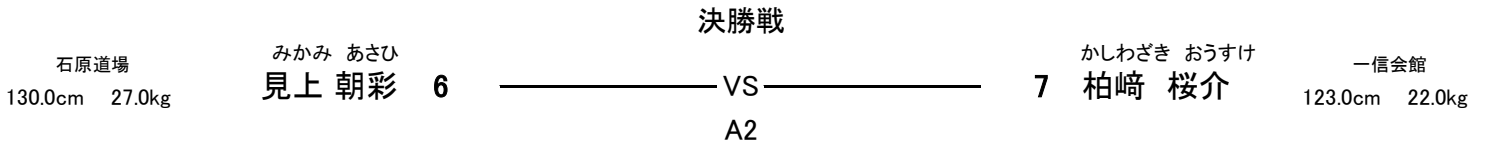

【 1部 Aコート 】 硬式空手

シニアの部 (40歳以上) 【5名】 優勝 準優勝 **【Aコート】**
 (試合時間:本戦1分30秒 本戦マスト ★5ポイント先取★)

小学1~2年 男女混合 【2名】 優勝 **【Aコート】**
 (試合時間:本戦1分30秒 本戦マスト ★3ポイント先取★)

小学3~4年 男子 【6名】 優勝 準優勝 **【Aコート】**
 (試合時間:本戦1分30秒 本戦マスト ★3ポイント先取★)