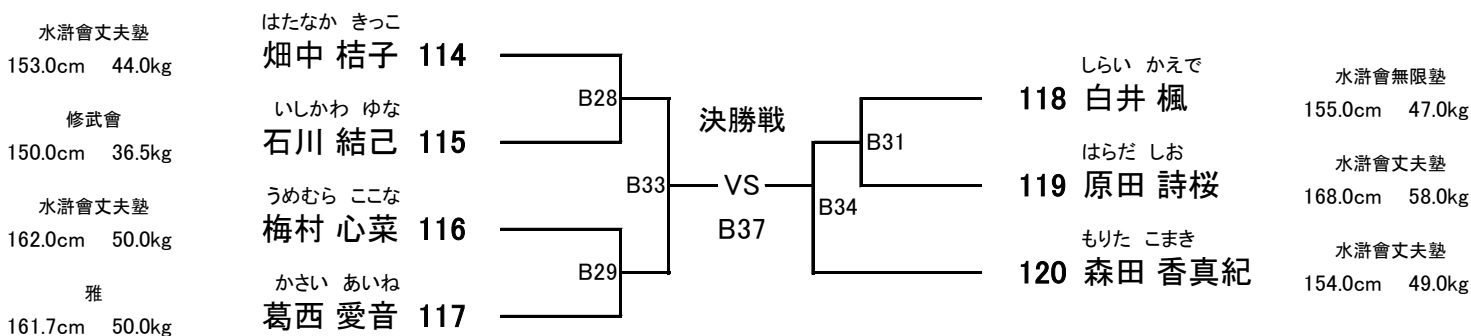

まつはし そら
99 松橋 宙良

さとう ゆうま
100 佐藤 悠槇

かわい とうご
101 河合 透吾

水滸會丈夫塾
160.0cm 60.0kg

雅
172.0cm 105.0kg

修武會
177.0cm 90.0kg

【 2部 Bコート 】 フルコンタクトカラテ

小学5年男子 36kg未満 上級 **【5名】** **優勝** **準優勝** **【Bコート】**
 (試合時間:本戦1分30秒 本戦マスト)
 ヘッド:JKJO(指定シールド付き) 拳:○ すね:○ ひざ:○ 金的:○ 胸:×

小学5年男子 36kg以上 上級 **【7名】** **優勝** **準優勝** **3位** **3位** **【Bコート】**
 (試合時間:本戦1分30秒 本戦マスト)
 ヘッド:JKJO(指定シールド付き) 拳:○ すね:○ ひざ:○ 金的:○ 胸:×

中学女子 **【7名】** **優勝** **準優勝** **3位** **3位** **【Bコート】**
 (試合時間:本戦1分30秒 本戦マスト)
 ヘッド:JKJO(指定シールド付き) 拳:○ すね:○ ひざ:○ 金的:○ 胸:○