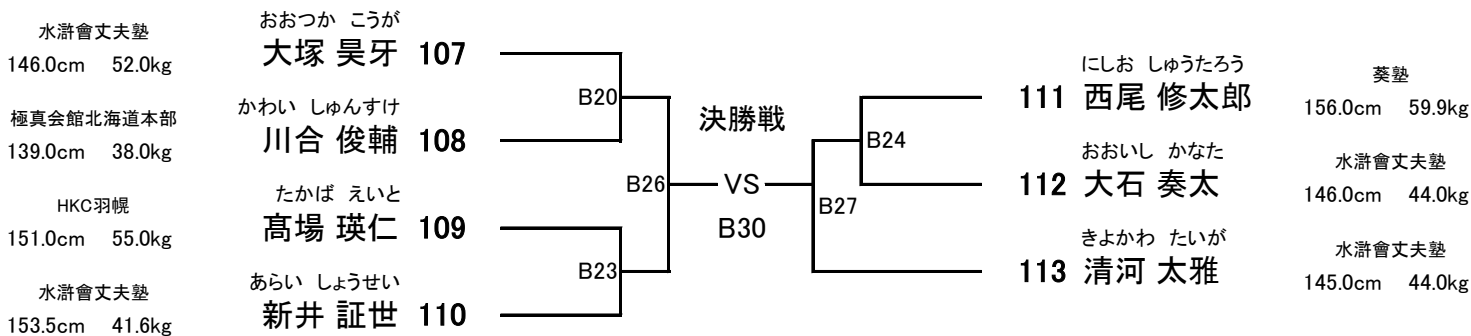

まつはし そら
99 松橋 宙良

さとう ゆうま
100 佐藤 悠槇

かわい とうご
101 河合 透吾

水滸會丈夫塾
160.0cm 60.0kg

雅
172.0cm 105.0kg

修武會
177.0cm 90.0kg

【 2部 Bコート 】 フルコンタクトカラテ

小学5年男子 36kg未満 上級 **【5名】** **優勝** **準優勝** **【Bコート】**
 (試合時間:本戦1分30秒 本戦マスト)
 ヘッド:JKJO(指定シールド付き) 拳:○ すね:○ ひざ:○ 金的:○ 胸:×

小学5年男子 36kg以上 上級 **【7名】** **優勝** **準優勝** **3位** **3位** **【Bコート】**
 (試合時間:本戦1分30秒 本戦マスト)
 ヘッド:JKJO(指定シールド付き) 拳:○ すね:○ ひざ:○ 金的:○ 胸:×

中学女子 **【7名】** **優勝** **準優勝** **3位** **3位** **【Bコート】**
 (試合時間:本戦1分30秒 本戦マスト)
 ヘッド:JKJO(指定シールド付き) 拳:○ すね:○ ひざ:○ 金的:○ 胸:○