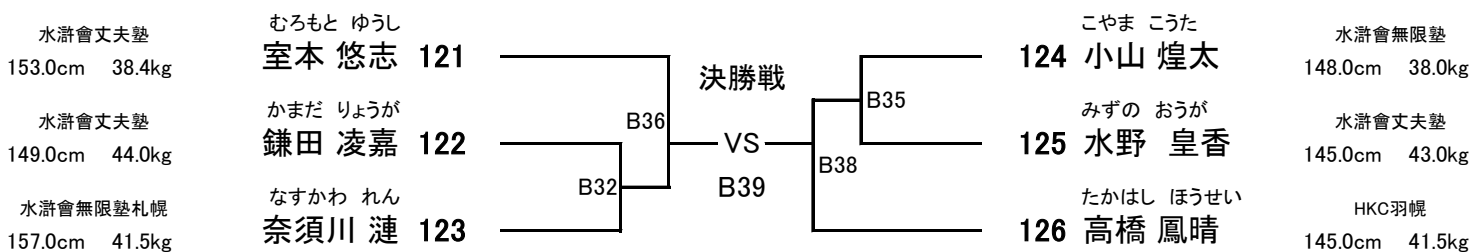

中学男子 45kg未満 上級 **【6名】** **優勝** **準優勝** **【Bコート】**
(試合時間:本戦1分30秒 本戦マスト)
ヘッド:JKJO(指定シールド付き) 拳:○ すね:○ ひざ:○ 金的:○ 胸:×