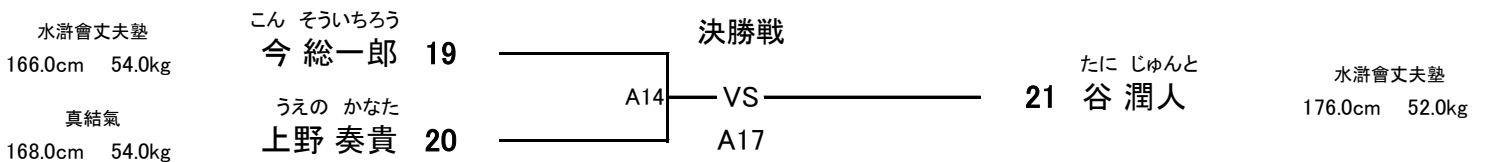

中学生男子 【3名】 優勝 準優勝 **【Aコート】**
(試合時間:本戦1分30秒 本戦マスト ★5ポイント先取★)