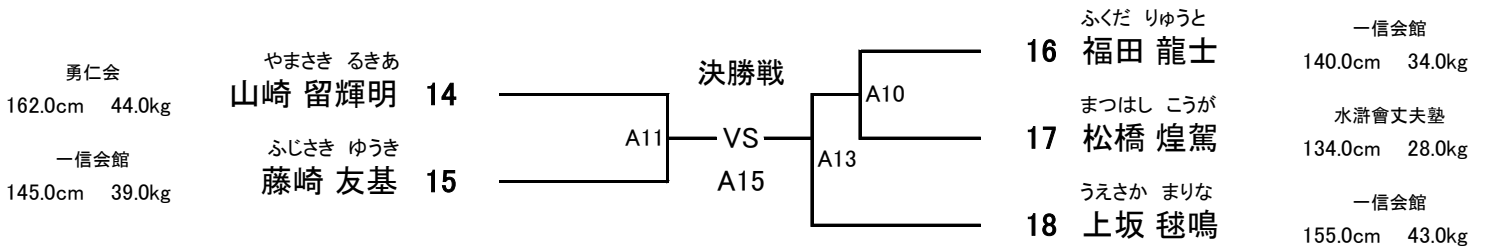

小学5~6年 男女混合 【5名】 優勝 準優勝 **【Aコート】**
(試合時間:本戦1分30秒 本戦マスト ★3ポイント先取★)