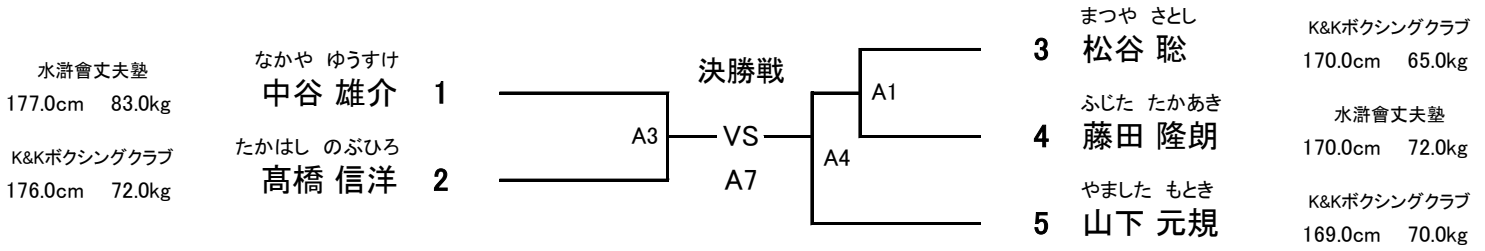

【 1部 Aコート 】 硬式空手

シニアの部 (40歳以上) 【5名】 優勝 準優勝 **【Aコート】**
 (試合時間:本戦1分30秒 本戦マスト ★5ポイント先取★)

小学1~2年 男女混合 【2名】 優勝 **【Aコート】**
 (試合時間:本戦1分30秒 本戦マスト ★3ポイント先取★)

小学3~4年 男子 【6名】 優勝 準優勝 **【Aコート】**
 (試合時間:本戦1分30秒 本戦マスト ★3ポイント先取★)